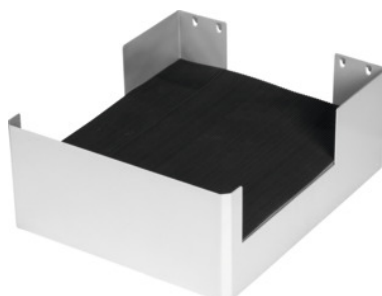

## Držák žebříku, Typ: 1

#### Provedení:

Držák žebříku pro zavěšení do děrovaných bočních stěn dílenských vozíků GARANT nebo do stěny z děrovaného plechu.

Z ocelového plechu s vložkou z rýhované gumy.

### Technický popis

Výška	140 mm
Hloubka	360 mm
Šířka	310 mm