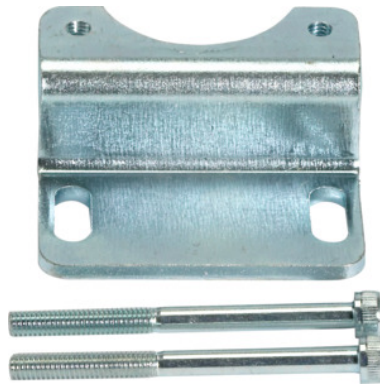

Montážní úhelník se 2 šrouby, Typ: ZW11

Údaje o objednávce

Artikové číslo	080025 ZW11
GTIN	4047322175333
Třída artiklu	08A

Popis

Vhodné pro:

080015 (systém Multifix).

Technický popis

Vhodný pro velikost	1/4, 3/8 palec
Druh produktu	Upevňovací materiál