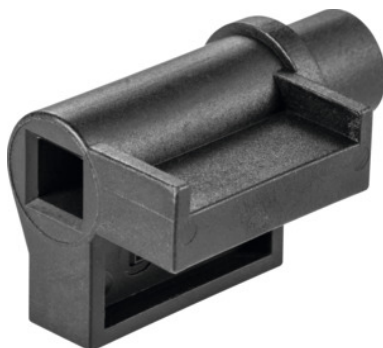

**Garant****Vratná páčka pro clonu zámku, Typ: 2****Údaje o objednávce**

Artikové číslo	942909 2
GTIN	4045197895936
Třída artiklu	91H

**Popis****Provedení:**

Zamykací tyč pro skříně na nářadí: Pro každou skříně na nářadí potřebujete jednu zamykací tyč, jednu spojovací tyč se čtyřhranem a jednu vratnou páčku. Vratná páčka se 2 raménky – je potřeba pro vestavbu elektronického zámku G-ELS.

**Vhodné pro:**

Skříně zásuvkového bloku skříní na nářadí č. 942806 – 944101, skříně zásuvkového bloku pracovních stolů KOMBI č. 933435 – 933450 i pracovních stolů č. 970600 – 970610 a skříně na nářadí č. 970780.