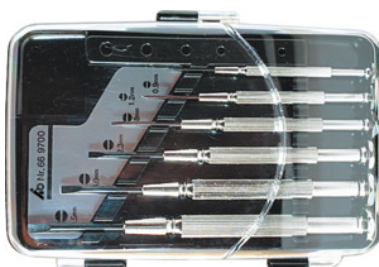

Sada hodinářských šroubováků, 6dílná ploché

Údaje o objednávce

Artikové číslo	669700
GTIN	4045197298690
Třída artiklu	62F

Popis

Provedení:

Rýhovaná, štíhlá, krátká ocelová rukojeť, pochromovaná, s pevně nalisovanou čepelí. Konec rukojeti s otočnou šestihrannou hlavou. Rukojeti štíhlejší a kratší než u č. 669005 – 669205. Tyto šroubováky se dodávají pouze v sadě.

Materiál:

Čepele ze speciální oceli.

Obsah:

po 1 ks

0,9; 1,2; 1,8; 2,3; 3,0; 3,5 mm

Technický popis

Unášecí profil	Plochý šroubovák
Druh produktu	Šroubováky