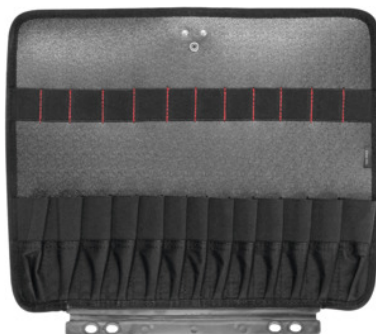

Tabule na nářadí se zásuvnými přihrádkami a pryžovými oky, Typ: 2

Údaje o objednávce

Artikové číslo	692908 2
GTIN	8024482011196
Třída artiklu	64A

Popis

Provedení:

Nástrojová tabule se 6 zásuvnými přihrádkami a 12 pryžovými oky na přední straně jako zakrytí misky na dno.

Vhodné pro:

Kufr na nářadí č. 692905, 692920 (do katalogu 42), č. 692925 (do katalogu 44) a kufru na nářadí č. 692927 (od katalogu 51: 692927 vel. H).

Technický popis

Druh produktu	Tabule na nářadí
---------------	------------------