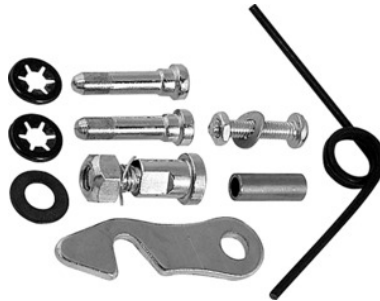

Erdi**Sada dílů pro opravu nůžek na plech Ideal****Údaje o objednávce**

Artikové číslo

766020

GTIN

4010220026007

Třída artiklu

73X

Popis**Vhodné pro:**

Č. 765900 / 765910 / 766000 / 766010 / 766350 / 766360 / 767000 / 767010 / 767500 / 767600.

Technický popis

Druh produktu

Nůžky