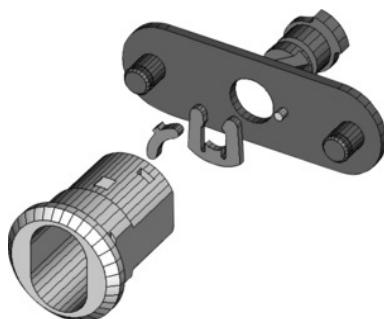

Zámkové pouzdro 225-010-42 bez nástrčné vložky

Údaje o objednávce

Artikové číslo	914201
GTIN	2050000977602
Třída artiklu	93B

Popis

Provedení:

Zamykací jazýček 60 mm dlouhý, 20 mm široký, vzdálenost čepů 46 mm, posun uzamčení 90°.

Vhodné pro:

Dvířka pracovních stolů KOMPAKT č. 931500 a č. 931550 od poloviny roku 2000.

Rozsah dodávky:

Kompletní zamykací pouzdro s válcovým adaptérem, včetně upevňovací matice.

Technický popis

Pro provozní zařízení od roku výroby	Polovina 2000
Vybrání pro tvar zámku	ano
Šířka zamykacího jazýčku	20 mm
V dodávce je obsažen montážní materiál	ano
Tvar zamykacího jazýčku	přímá
Délka zamykacího jazýčku	60 mm
Dodávka bez nástrčné vložky	ano
Možnost výměny nástrčné vložky	ano

Možnost přímé montáže pomocí zasouvání nástavců	ano
Materiál pouzdra	Mosaz
Možnost montáže nástrčné vložky zamykacího zařízení HO	ano
Vzdálenost čepů	46 mm
Typ zavírání	Pouzdro pro cylindrický zámeček
Posun uzamčení	90 stupeň
Druh produktu	Pouzdro zámku