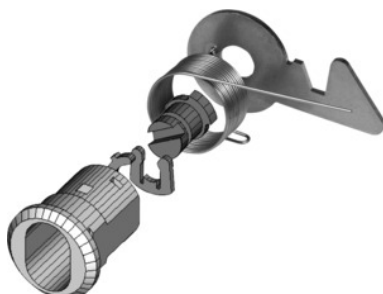

Zámkové pouzdro bez nástrčné vložky

Údaje o objednávce

Artikové číslo	914212
GTIN	4045197574244
Třída artiklu	93B

Popis

Provedení:

Celková délka zamykacího háčku 59 mm, délka háčku 31 mm.

Vhodné pro:

Skříně s roletami č. 947355, 947755, 947855, 956380 a 956700 od roku výroby duben 2006 do poloviny roku 2008. Rok výroby od poloviny roku 2000 až do dubna 2006 na poptávku.

Rozsah dodávky:

Zámkové pouzdro kompletně se zamykacím háčkem a pružinou, včetně upevňovací matice.

Technický popis

Materiál pouzdra	Mosaz
Typ zavírání	Pouzdro pro cylindrický zámek
Možnost montáže nástrčné vložky zamykacího zařízení HO	ano
Vhodné pro	Skříně s roletami
Dodávka bez nástrčné vložky	ano
Možnost výměny nástrčné vložky	ano
Tvar zamykacího jazýčku	háček

Pro provozní zařízení od roku výroby	Duben 2006
Délka zamykacího jazýčku	31 mm
Možnost přímé montáže pomocí zasouvání nástavců	ano
Rozsah dodávky	kompletně se zamykacím háčkem a pružinou
Pro provozní zařízení do roku výroby	Polovina 2008
Délka háku	59 mm
Vybrání pro tvar zámku	ano
V dodávce je obsažen montážní materiál	ano
Druh produktu	Pouzdro zámku