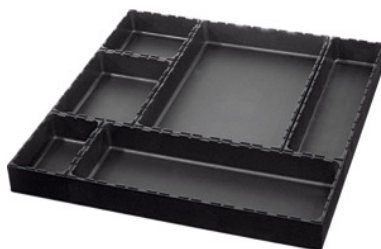

AGURADO®
MODULÁRNÍ ORGANIZAČNÍ SYSTÉM
Rozdělovací sada, Výška 48 mm

Údaje o objednávce

Artikové číslo	961210
GTIN	4037519010288
Třída artiklu	96A

Popis
Vhodné pro :

Zásuvky pracovních stolů řady KOMPAKT, KOMPAKT-L, KOMPAKT-H, KOMBI (šířka bloku 600 mm) a HOLEX.

Užitná plocha zásuvek **490×520 mm**.

Rozsah dodávky:

1 UNI box č. 960910 vel. 96×144; 1 UNI box č. 960910 vel. 96×366; 1 UNI box č. 960910 vel. 144×144; 1 UNI box č. 960910 vel. 144×192; 1 UNI box č. 960910 vel. 144×384; 1 UNI box č. 960910 vel. 240×336; 1 základní deska č. 961140 vel. 480×504; 4 lepicí polštářky

Vhodné pro zařízení provozů: Pracovní stůl

Technický popis

Vhodné pro užitnou šířku zásuvky	490 mm
Vhodné pro užitnou hloubku zásuvky	520 mm
Vhodné pro zařízení provozů	Pracovní stůl
Atribut názvu produktu	Výška 48 mm
Výška	48 mm
Druh produktu	Sada zásobníků na drobné díly pro zásuvku