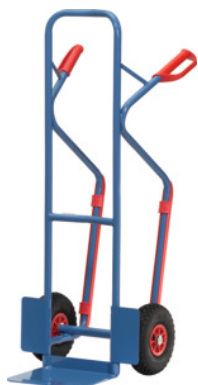

fetra[®]
....**Převravní rudl, Typ: 1330L****Údaje o objednávce**

Artikové číslo	919900 1330L
GTIN	4017976013305
Třída artiklu	96F

Popis**Provedení:**

Svařovaný trubkový rám, **bezpečnostní madla** z plastu. Z ocelové trubky s lopatkou z ocelového plechu. Vzduchové pneumatiky na plastových ráfcích s náboji na válečkových ložiskách.

Lakování:

Briliantová modrá RAL 5007, **práškově nanášený lak**.

Technický popis

Délka plochy lopatky	250 mm
Typ	1330L
Šířka plochy lopatky	320 mm
Hmotnost	15 kg
Šířka	580 mm
Nosnost	300 kg
Ø koleček	260 mm

Materiál kolečka	Vzduchové pneumatiky
Výška	1300 mm
Druh produktu	Přepravní rudl