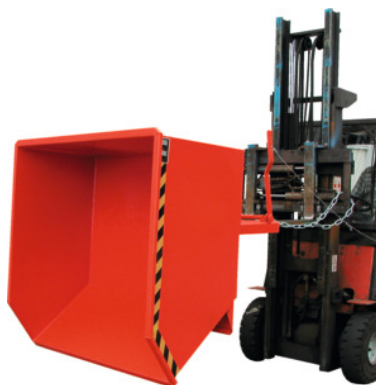

## Vyklápěcí nádoba s malou konstrukční výškou, lakovaná, Objem kontejneru: 1000l

#### Provedení:

Vyklápěcí nádoby **pro pevné látky s nízkou konstrukční výškou** a příznivým úhlem naklápění.

Lze sklápět v každé výšce pomocí lanovodu

Plech vany je opatřený okrajovým profilem po obvodu a stabilním základním rámem s kapsami pro zajetí. Zajištění zabraňuje neúmyslnému sklouznutí a vyklopení.