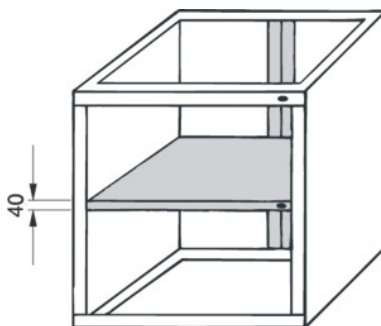

Garant**Přídavná police s centrálním zamykáním, Šířka: 430mm****Údaje o objednávce**

Artikové číslo	934870 430
GTIN	4045197172112
Třída artiklu	91W

Popis**Provedení:**

Pro 2 různé zamykatelné zásuvkové jednotky v rámci jedné skříňky (bez dvířek).

Vhodné pro:

Č. 934800 vel. 430/540 a vel. 430/620 a č. 933720.

Technický popis

Vestavná výška	40 mm
Šířka	430 mm
Druh produktu	Police