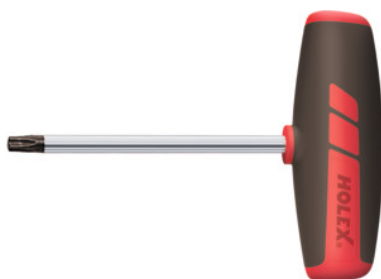

## Šroubovák pro šrouby Torx®, krátký, s příčnou rukojetí, Profil Torx®: TX15

#### Provedení:

Nárazuvzdorná příčná rukojeť z plastu. Čepel ze speciální vanadiové oceli, matně chromovaná, hroty černé.

Délka čepele: 100 mm

Celková délka: 125 mm

### Technický popis

Celková délka	125 mm
Délka čepele	100 mm
Profil Torx®	TX15
Unášecí profil	Šroubovák pro šrouby TORX®
Druh produktu	Šroubováky