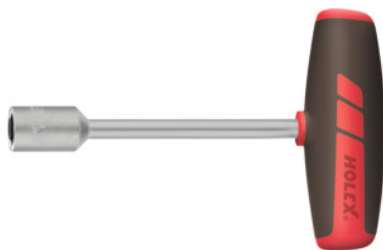

**Nástrčný klíč s příčnou rukojetí, délka čepel 125 mm, Rozměr klíče: 11 mm****Údaje o objednávce**

Artikové číslo	622711 11
GTIN	4045197950222
Třída artiklu	62C

Popis**Provedení:**

Ergonomicky tvarovaná rukojeť s dobře uchopitelným povrchem Santoprene® a nárazuvzdorným plastovým jádrem. Čepel ze speciální chromvanadiové oceli. Povrch chromovaný.

Nárazuvzdorná příčná rukojeť z plastu. Čepel ze speciální vanadiové oceli, povrch matně chromovaný.

Technický popis

Rozměr klíče	11 mm
Celková délka	157 mm
Délka čepel	125 mm
Unášecí profil	6hranný nástrčný klíč
Druh produktu	Nástrčný klíč