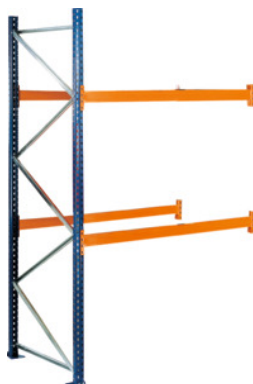

Přídavný regál na palety, Hloubka 1100 mm, Výška: 3000 mm

Údaje o objednávce

Artikové číslo	991206 3000
GTIN	4058255039166
Třída artiklu	960

Popis

POZNÁMKA: Možnost volby barvy

Provedení:

Základní regál se skládá ze 2 profilových rámu se 4 podlahovými kotvami a 2 resp. 3 páry nosníků. **Přídavný regál** se skládá 1 profilového rámu se 4 podlahovými kotvami a 2 resp. 3 páry nosníků. Dodatečné úrovně najdete pod Příslušenství.

Nosníky typ LNS 100×50×1,5.

Montážní rozměr přídavného regálu: 2786 mm.

Popis:

Montážní rozměry:

Celková délka regálu:

Pro rám S610-M18 a S625-A18:

Jmenovitá délka + počet stojin × 86 mm (u S610-M18)

Jmenovitá délka + počet stojin × 110 mm (u S625-A18).

Lakování:

Stojiny jako RAL 5017 dopravní modrá, nosníky jako RAL 2004 oranžová, **práškově nanášený lak.**

Upozornění:

- **V případě nerovné podlahy doporučujeme použití dodatečných plechových podložek.**
- **Dodávka po jednotlivých dílech, levnější doprava. Dodávka bez montáže.**
- **Pro patky dodržujte minimální vzdálenost rámu 100 mm od stěn nebo částí budov.**

Šířka police: 2700 mm

Zatížení police: 1840 kg

Zatížení pole (3 pole se 2 páry nosníků na pole): 10415 kg

Profil rámu: S610-M18

Technický popis

Zatížení police	1840 kg
Montáž pomocí zasouvání	ano
Zatížení pole (3 pole se 2 páry nosníků na pole)	10415 kg
Šířka police	2700 mm
Výška	3000 mm
Zákaznická montáž	ano
Počet regálových stojanů	1
Přístup k regálu	oboustranný
Hloubka	1100 mm
Nástavba regálu	Doplňkový regál
Počet míst pro palety na pole	9
Profil rámu	S610-M18
Montážní rozměr přídatný regál šířka	2786 mm
Typ nosníku	LNS 100×50×1,5
Nosnost police / maximální zatížení police, rozložené na plochu (na kov)	1840 kg
Uložení palet s nosností	613 kg
Výškové nastavení v rastru	50 mm
Provedení montáže	Nástrčný regál
Volba barev	RAL 5010, 2004
Atribut názvu produktu	Hloubka 1100 mm
Druh produktu	Paletový regál