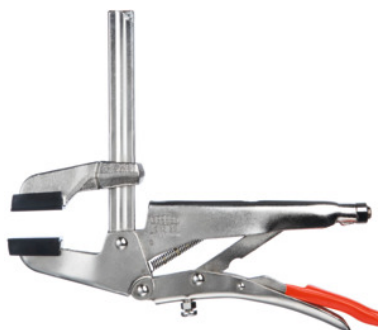

**Těžké upínací kleště, Rozsah upnutí: 100mm****Údaje o objednávce**

Artikové číslo	861800 100
GTIN	4008158009711
Třída artiklu	83K

**Popis****Provedení:**

Zušlechtěná lišta z profilové oceli; **rychlé nastavení; plynule nastavitelné rozevření čelisti;** rovnoběžné čelisti při jakémkoliv rozsahu upnutí (nastavení možné až  $\pm 9^\circ$ ); upínací plochy ozubené **nastavitelná síla upnutí** (maxim. 4000 N).

**Technický popis**

Vyložení	65 mm
Rozsah upnutí	100 mm
Celková délka	260 mm
Druh produktu	Upínací kleste