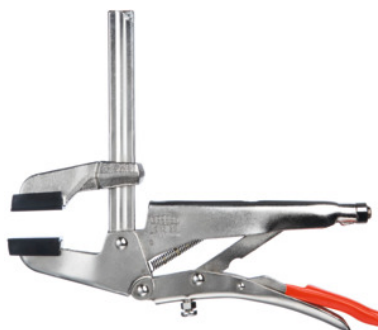

**Těžké upínací kleště, Rozsah upnutí: 200mm****Údaje o objednávce**

Artikové číslo	861800 200
GTIN	4008158009728
Třída artiklu	83K

Popis**Provedení:**

Zušlechtěná lišta z profilové oceli; **rychlé nastavení; plynule nastavitelné rozevření čelisti;** rovnoběžné čelisti při jakémkoliv rozsahu upnutí (nastavení možné až $\pm 9^\circ$); upínací plochy ozubené **nastavitelná síla upnutí** (maxim. 4000 N).

Technický popis

Rozsah upnutí	200 mm
Vyložení	65 mm
Celková délka	260 mm
Druh produktu	Upínací kleste