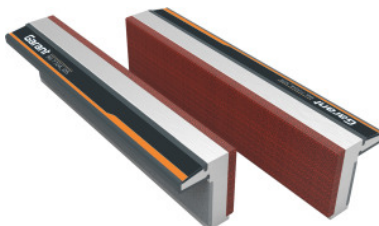

**Garant****Pár magnetických svěrákových čelistí Al / kompoz. plochy, hladké, Šířka čelistí: 120mm****Údaje o objednávce**

Artikové číslo	967724 120
GTIN	4045197974396
Třída artiklu	97G

**Popis****Provedení:**

Svěrákové čelisti, výkovek z **hliníku**. S integrovaným trvalým magnetem, vhodný pro všechny svěráky s příslušnou šířkou čelistí. Díky velké magnetické ploše jedinečná přídržná síla.

Upínací plochy s **hladkou kompozitní plochou**.

**Vhodné pro:**

Všechny typy svěráků.

**Upozornění:**

Nové provedení s 50% větší přídržnou silou.

**Technický popis**

Šířka čelistí	120 mm
Materiál	Hliník / kompozitní plocha
Typ upínací plochy	hladká
Druh produktu	Čelisti pro svěrák