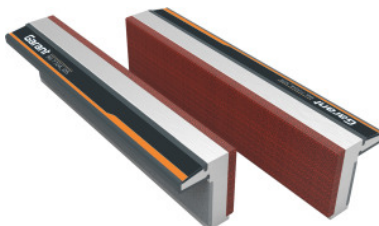

Garant**Pár magnetických svěrákových čelistí Al / kompoz. plochy, hladké, Šířka čelistí: 125mm****Údaje o objednávce**

Artikové číslo	967724 125
GTIN	4045197974419
Třída artiklu	97G

Popis**Provedení:**

Svěrákové čelisti, výkovek z **hliníku**. S integrovaným trvalým magnetem, vhodný pro všechny svěráky s příslušnou šířkou čelistí. Díky velké magnetické ploše jedinečná přídržná síla.

Upínací plochy s **hladkou kompozitní plochou**.

Vhodné pro:

Všechny typy svěráků.

Upozornění:

Nové provedení s 50% větší přídržnou silou.

Technický popis

Materiál	Hliník / kompozitní plocha
Typ upínací plochy	hladká
Šířka čelistí	125 mm
Druh produktu	Čelisti pro svěrák