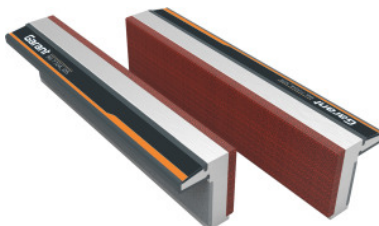

Garant**Pár magnetických svěrákových čelistí Al / kompoz. plochy, hladké, Šířka čelistí: 150mm****Údaje o objednávce**

Artikové číslo	967724 150
GTIN	4045197974457
Třída artiklu	97G

Popis**Provedení:**

Svěrákové čelisti, výkovek z **hliníku**. S integrovaným trvalým magnetem, vhodný pro všechny svěráky s příslušnou šířkou čelistí. Díky velké magnetické ploše jedinečná přídržná síla.

Upínací plochy s **hladkou kompozitní plochou**.

Vhodné pro:

Všechny typy svěráků.

Upozornění:

Nové provedení s 50% větší přídržnou silou.

Technický popis

Typ upínací plochy	hladká
Způsob upevnění	Trvalý magnet
Materiál	Hliník / kompozitní plocha
Šířka čelistí	150 mm
Druh produktu	Čelisti pro svěrák