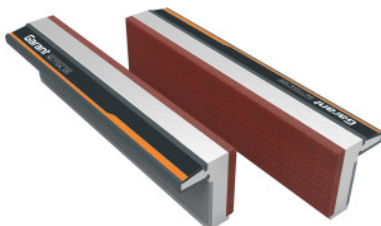

Garant**Pár magnetických svěrákových čelistí Al / kompoz. plochy, hladké, Šířka čelistí: 100mm****Údaje o objednávce**

Artikové číslo	967724 100
GTIN	4045197974372
Třída artiklu	97G

Popis**Provedení:**

Svěrákové čelisti, výkovek z **hliníku**. S integrovaným trvalým magnetem, vhodný pro všechny svěráky s příslušnou šířkou čelistí. Díky velké magnetické ploše jedinečná přídržná síla.

Upínací plochy s **hladkou kompozitní plochou**.

Vhodné pro:

Všechny typy svěráků.

Upozornění:

Nové provedení s 50% větší přídržnou silou.

Technický popis

Způsob upevnění	Trvalý magnet
Typ upínací plochy	hladká
Materiál	Hliník / kompozitní plocha
Šířka čelistí	100 mm
Druh produktu	Čelisti pro svěrák