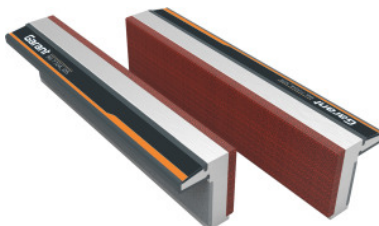

Garant**Pár magnetických svěrákových čelistí Al / kompoz. plochy, hladké, Šířka čelistí: 140mm****Údaje o objednávce**

Artikové číslo	967724 140
GTIN	4045197974433
Třída artiklu	97G

Popis**Provedení:**

Svěrákové čelisti, výkovek z **hliníku**. S integrovaným trvalým magnetem, vhodný pro všechny svěráky s příslušnou šířkou čelistí. Díky velké magnetické ploše jedinečná přídržná síla.

Upínací plochy s **hladkou kompozitní plochou**.

Vhodné pro:

Všechny typy svěráků.

Upozornění:

Nové provedení s 50% větší přídržnou silou.

Technický popis

Typ upínací plochy	hladká
Materiál	Hliník / kompozitní plocha
Způsob upevnění	Trvalý magnet
Šířka čelistí	140 mm
Druh produktu	Čelisti pro svěrák