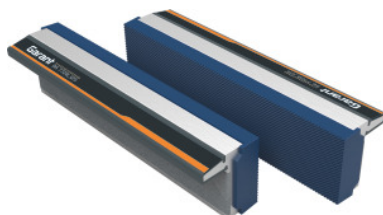

**Garant****Pár magnetických svěrákových čelistí polyuretanové, rýhované, Šířka čelistí: 100mm****Údaje o objednávce**

Artikové číslo	967728 100
GTIN	4045197974617
Třída artiklu	97G

**Popis****Provedení:**

Svěrákové čelisti, výkovek z **hliníku**. S integrovaným trvalým magnetem, vhodný pro všechny svěráky s příslušnou šířkou čelistí. Díky velké magnetické ploše jedinečná přídržná síla.

Upínací plochy z **polyuretanu** (pružné tzn. bez trvalé deformace), upínací plochy s **jemným rýhováním**.

**Vhodné pro:**

Všechny typy svěráků.

**Upozornění:**

Nové provedení s 50% větší přídržnou silou.

**Technický popis**

Způsob upevnění	Trvalý magnet
Materiál	Polyuretan
Šířka čelistí	100 mm
Typ upínací plochy	jemné rýhování
Druh produktu	Čelisti pro svěrák