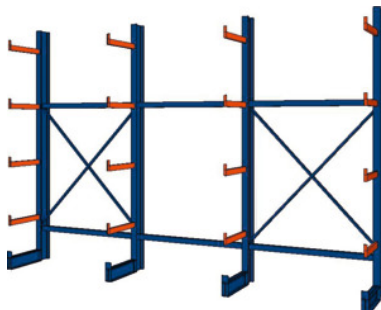

**Krakorcový regál, jednostranný, Hloubka 500 mm, Šířka regálu: 3750mm****Údaje o objednávce**

Artikové číslo	991712 3750
GTIN	2050001760487
Třída artiklu	960

**Popis****Provedení:**

Stojina IPE - profily IPE 120 válcované za tepla. Krakorce profil IPE šroubované. Přivařená pojistka pro skutálení. Krakorce pro nasunovací pojistku proti skutálení na poptávku.

**Popis:****Montážní rozměry:**

Počet polí × rozměr osy + 1 šířka stojanu (64 mm).

Celková hloubka = jmenovitá hloubka + 120 mm pro stojan resp. patku stojanu (platí pro jednostranné a dvoustranné regály).

**Rozsah dodávky:**

Všechny regály včetně horizontálních spojek a křížové vzpěry i kotvy pro ukotvení v podlaze.

**Lakování:**

Stojiny RAL 5010 modrá - hořec, krakorce RAL 2004 oranžová.

**Upozornění:**

- **Jako další rozměry jsou standardně k dodání: výšky 2000 / 3000 / 3500 mm; hloubka 750 mm; šířky 750 / 1000 mm.**
- **Krakorcové regály s odlišnými rozměry a zatížením na poptávku.**
- **Z důvodu nižších přepravních nákladů se dodávka skládá z jednotlivých částí. Dodávka bez montáže.**

**Technický popis**

Počet regálových stojanů	4
Osová vzdálenost = šířka police	1250 mm
Počet krakorců jednostranně	16
Výška regálů	2500 mm
Počet regálových polí	3
Šířka regálu	3750 mm
Počet úrovní	5
Montážní rozměr	3814 mm
Krakorec nosnost	400 kg
Krakorcový regál výška	2500 mm
Výškové nastavení v rastru	100 mm
Provedení montáže	Přišroubované krakorce
Krakorec hloubka	400-600 mm
Volba barev	RAL 5010, 2004
Atribut názvu produktu	Hloubka 500 mm
Hloubka jedné strany	500 mm
Nosnost každého ramena	400 kg
Nosnost jednoho stojanu včetně spodní úrovně	2000 kg
Druh produktu	Krakorcový regál