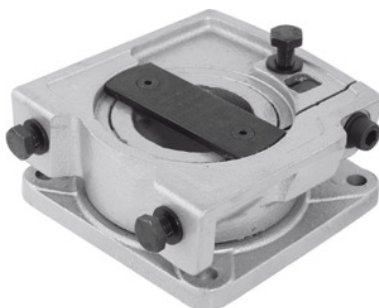

Garant**Jednotlivá otočná deska, Šířka čelistí: 100mm****Údaje o objednávce**

Artikové číslo	967020 100
GTIN	4045197694126
Třída artiklu	91J

Popis**Rozsah dodávky:**

Včetně upevňovacího materiálu pro montáž na pracovní stůl.

Lakování:

Stříbro-šedá.

Upozornění:

Otočná deska č. 967020 a náhradní čelisti č. 967040; 967045 se hodí i pro L svěráky GARANT a originální svěráky LEINEN (neplatí pro LEINEN JUNIOR č. 967060).

Technický popis

Vhodné pro svěrák se šířkou čelistí	100 mm
Druh produktu	Otočná deska

Příslušenství

Paralelní svěrák Šířka čelistí 100 mm	967000 100
---------------------------------------	------------