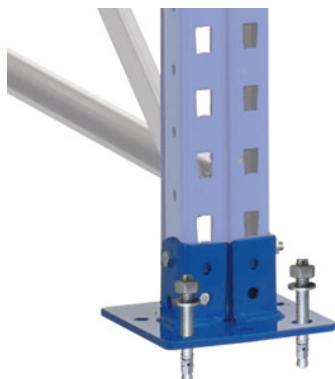

Podlahové kotvy pro rámy paletových regálů

Údaje o objednávce

Artikové číslo	991470
GTIN	4004514227034
Třída artiklu	96P

Popis

Provedení:

Pozinkovaná podlahová kotva pro upevnění ráků paletových regálů k podlaze.

Vhodné pro:

Paletové regály č. 991202 – 991227, regál na skladování profilů č. 991488 – 991489.

Upozornění:

Upozorňujeme, že podlahová kotva není vhodná pro každou povahu podlahy. Přípustné pro kvalitu betonu C20/25.

Technický popis

Ø	12 mm
Délka	115 mm
Materiál	pozinkováno
Druh produktu	Upevnění k podlaze