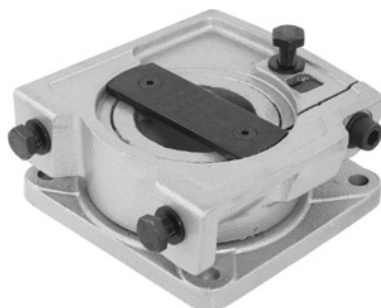

Garant**Jednotlivá otočná deska, Šířka čelistí: 125mm****Údaje o objednávce**

Artikové číslo	967020 125
GTIN	4045197694133
Třída artiklu	91J

Popis**Rozsah dodávky:**

Včetně upevňovacího materiálu pro montáž na pracovní stůl.

Lakování:

Stříbro-šedá.

Upozornění:

Otočná deska č. 967020 a náhradní čelisti č. 967040; 967045 se hodí i pro L svěráky GARANT a originální svěráky LEINEN (neplatí pro LEINEN JUNIOR č. 967060).

Technický popis

Vhodné pro svěrák se šířkou čelistí	125 mm
Druh produktu	Otočná deska

Příslušenství

Paralelní svěrák Šířka čelistí 125 mm	967000 125
---------------------------------------	------------