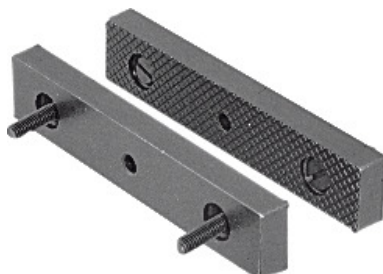

Pár náhradních čelistí se šrouby, otočné, rýhované / broušené, Šířka čelistí: 100mm**Údaje o objednávce**

Artikové číslo	967080 100
GTIN	2050001741639
Třída artiklu	97G

Popis**Vhodné pro:**Svěrák **LEINEN-JUNIOR** č. 967060.**Rozsah dodávky:**

Včetně montážních šroubů.

Technický popis

Šířka čelistí	100 mm
Výška	20 mm
Vzdálenost montážního otvoru	69 mm
Hloubka	10 mm
Způsob upevnění	vrtání
Typ upínací plochy	s rýhováním / broušené, možnost otočení
Druh produktu	Čelisti pro svěrák