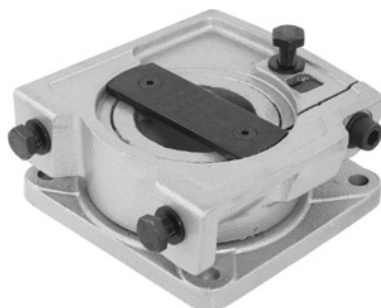

**Garant****Jednotlivá otočná deska, Šířka čelistí: 150mm****Údaje o objednávce**

Artikové číslo	967020 150
GTIN	4045197694140
Třída artiklu	91J

**Popis****Rozsah dodávky:**

Včetně upevňovacího materiálu pro montáž na pracovní stůl.

**Lakování:**

Stříbro-šedá.

**Upozornění:**

Otočná deska č. 967020 a náhradní čelisti č. 967040; 967045 se hodí i pro L svěráky GARANT a originální svěráky LEINEN (neplatí pro LEINEN JUNIOR č. 967060).

**Technický popis**

Vhodné pro svěrák se šířkou čelistí	150 mm
Druh produktu	Otočná deska

**Příslušenství**

Paralelní svěrák Šířka čelistí 150 mm	967000 150
---------------------------------------	------------