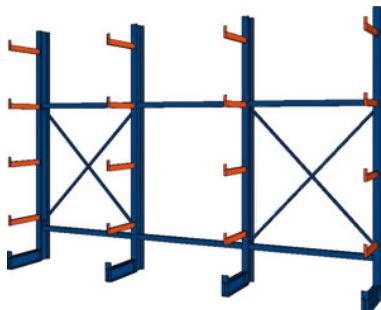

**Krakorcový regál, jednostranný, Hloubka 600 mm, Šířka regálu: 3750mm****Údaje o objednávce**

Artikové číslo	991713 3750
GTIN	2050001760531
Třída artiklu	960

**Popis****Provedení:**

Stojina IPE - profily IPE 120 válcované za tepla. Krakorce profil IPE šroubované. Přivařená pojistka pro skutálení. Krakorce pro nasunovací pojistku proti skutálení na poptávku.

**Popis:****Montážní rozměry:**

Počet polí × rozměr osy + 1 šířka stojanu (64 mm).

Celková hloubka = jmenovitá hloubka + 120 mm pro stojan resp. patku stojanu (platí pro jednostranné a dvoustranné regály).

**Rozsah dodávky:**

Všechny regály včetně horizontálních spojek a křížové vzpěry i kotvy pro ukotvení v podlaze.

**Lakování:**

Stojiny RAL 5010 modrá - hořec, krakorce RAL 2004 oranžová.

**Upozornění:**

- **Jako další rozměry jsou standardně k dodání: výšky 2000 / 3000 / 3500 mm; hloubka 750 mm; šířky 750 / 1000 mm.**
- **Krakorcové regály s odlišnými rozměry a zatížením na poptávku.**
- **Z důvodu nižších přepravních nákladů se dodávka skládá z jednotlivých částí. Dodávka bez montáže.**

**Technický popis**

Počet regálových polí	3
Šířka regálu	3750 mm
Počet úrovní	5
Počet regálových stojanů	4
Osová vzdálenost = šířka police	1250 mm
Počet krakorců jednostranně	16
Výška regálů	2500 mm
Montážní rozměr	3814 mm
Krakorec nosnost	400 kg
Krakorcový regál výška	2500 mm
Výškové nastavení v rastru	100 mm
Provedení montáže	Přišroubované krakorce
Krakorec hloubka	400-600 mm
Volba barev	RAL 5010, 2004
Atribut názvu produktu	Hloubka 600 mm
Hloubka jedné strany	600 mm
Nosnost každého ramena	400 kg
Nosnost jednoho stojanu včetně spodní úrovně	2000 kg
Druh produktu	Krakorcový regál