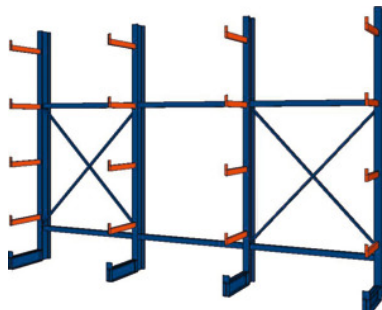

Krakorcový regál, jednostranný, Hloubka 400 mm, Šířka regálu: 3750mm**Údaje o objednávce**

Artikové číslo	991711 3750
GTIN	2050001760432
Třída artiklu	97K

Popis**Provedení:**

Stojina IPE - profily IPE 120 válcované za tepla. Krakorce profil IPE šroubované. Přivařená pojistka pro skutálení. Krakorce pro nasunovací pojistku proti skutálení na poptávku.

Popis:**Montážní rozměry:**

Počet polí × rozměr osy + 1 šířka stojanu (64 mm).

Celková hloubka = jmenovitá hloubka + 120 mm pro stojan resp. patku stojanu (platí pro jednostranné a dvoustranné regály).

Rozsah dodávky:

Všechny regály včetně horizontálních spojek a křížové vzpěry i kotvy pro ukotvení v podlaze.

Lakování:

Stojiny RAL 5010 modrá - hořec, krakorce RAL 2004 oranžová.

Upozornění:

- **Jako další rozměry jsou standardně k dodání: výšky 2000 / 3000 / 3500 mm; hloubka 750 mm; šířky 750 / 1000 mm.**
- **Krakorcové regály s odlišnými rozměry a zatížením na poptávku.**
- **Z důvodu nižších přepravních nákladů se dodávka skládá z jednotlivých částí. Dodávka bez montáže.**

Technický popis

Počet úrovní	5
Šířka regálu	3750 mm
Počet regálových polí	3
Výška regálů	2500 mm
Počet krakorců jednostranně	16
Montážní rozměr	3814 mm
Osová vzdálenost = šířka police	1250 mm
Počet regálových stojanů	4
Krakorec nosnost	400 kg
Krakorcový regál výška	2500 mm
Výškové nastavení v rastru	100 mm
Provedení montáže	přišroubované krakorce,
Krakorec hloubka	400-600 mm
Volba barev	RAL 5010, 2004
Atribut názvu produktu	Hloubka 400 mm
Hloubka jedné strany	400 mm
Nosnost každého ramena	400 kg
Nosnost jednoho stojanu včetně spodní úrovně	2000 kg
Druh produktu	Krakorcový regál