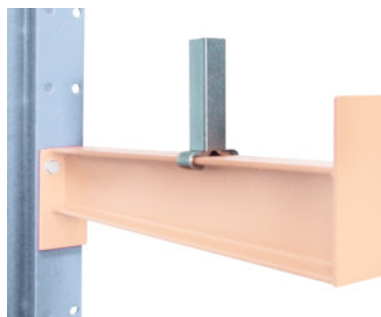

Oddělovač pro krakorce

Údaje o objednávce

Artikové číslo	991721
GTIN	2050001760746
Třída artiklu	960

Popis

Provedení:

Oddělovač polí plynule nastavitelný pro krakorce.

Vhodné pro :

Krakovcové regály č. 991711 – 991718, jednotlivé krakorce č. 991720.

Výška: 100 mm

Technický popis

Výška	100 mm
Druh produktu	Díly pro krakovcový regál