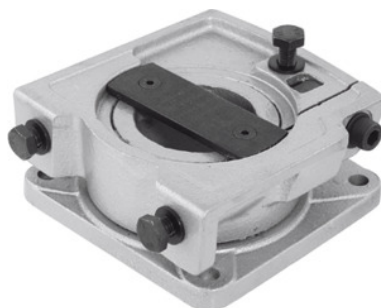

Garant**Jednotlivá otočná deska, Šířka čelistí: 80mm****Údaje o objednávce**

Artikové číslo	967020 80
GTIN	4045197694119
Třída artiklu	91J

Popis**Rozsah dodávky:**

Včetně upevňovacího materiálu pro montáž na pracovní stůl.

Lakování:

Stříbro-šedá.

Upozornění:

Otočná deska č. 967020 a náhradní čelisti č. 967040; 967045 se hodí i pro L svěráky GARANT a originální svěráky LEINEN (neplatí pro LEINEN JUNIOR č. 967060).

Technický popis

Vhodné pro svěrák se šířkou čelistí	80 mm
Druh produktu	Otočná deska

Příslušenství

Paralelní svěrák Šířka čelistí 80 mm	967000 80
--------------------------------------	-----------