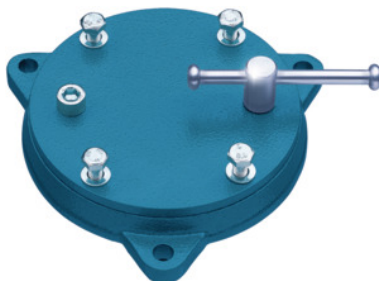

BROCKHAUS | HEUER

Jednotlivá otočná deska, Vhodné pro svěrák vel.: 140

Údaje o objednávce

Artikové číslo	967390 140
GTIN	2050002047815
Třída artiklu	93Q

Popis

Provedení:

Otočná deska 360°, plynulé otočení a spolehlivá aretace v jakékoli poloze.

Vhodné pro :

Paralelní svěráky „Heuer-Front“ č. 967350; 967360.

Pro paralelní svěrák „Heuer Compact“ použijte otočnou desku č. 967390 vel. 100.

Pro starší svěráky „Heuer-Front“: 125; 135

Technický popis

Vhodné pro svěrák vel.	140
Pro starší svěráky „Heuer-Front“	125; 135
Druh produktu	Otočná deska

Příslušenství

Jednotlivá otočná deska Vhodné pro svěrák vel. 140/1	967390 140/1
10X50/3	967002 10X50/3