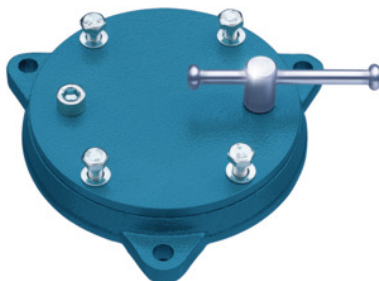

BROCKHAUS | HEUER

Jednotlivá otočná deska, Vhodné pro svěrák vel.: 160/180

Údaje o objednávce

Artikové číslo	967390 160/180
GTIN	2050002047822
Třída artiklu	93Q

Popis

Provedení:

Otočná deska 360°, plynulé otočení a spolehlivá aretace v jakékoli poloze.

Vhodné pro :

Paralelní svěráky „Heuer-Front“ č. 967350; 967360.

Pro paralelní svěrák „Heuer Compact“ použijte otočnou desku č. 967390 vel. 100.

Pro starší svěráky „Heuer-Front“: 150; 175

Technický popis

Vhodné pro svěrák vel.	160/180
Pro starší svěráky „Heuer-Front“	150; 175
Druh produktu	Otočná deska

Příslušenství

10X50/3	967002 10X50/3
Jednotlivá otočná deska Vhodné pro svěrák vel. 160/180/1	967390 160/180/1