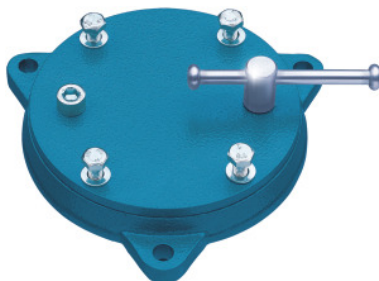

BROCKHAUS | HEUER

Jednotlivá otočná deska, Vhodné pro svěrák vel.: 100

Údaje o objednávce

Artikové číslo	967390 100
GTIN	2050002047792
Třída artiklu	93Q

Popis

Provedení:

Otočná deska 360°, plynulé otočení a spolehlivá aretace v jakékoli poloze.

Vhodné pro :

Paralelní svěráky „Heuer-Front“ č. 967350; 967360.

Pro paralelní svěrák „Heuer Compact“ použijte otočnou desku č. 967390 vel. 100.

Pro starší svěráky „Heuer-Front“: 75; 90

Technický popis

Vhodné pro svěrák vel.	100
Pro starší svěráky „Heuer-Front“	75; 90
Druh produktu	Otočná deska

Příslušenství

Jednotlivá otočná deska Vhodné pro svěrák vel. 100/1	967390 100/1
8X50/3	967002 8X50/3