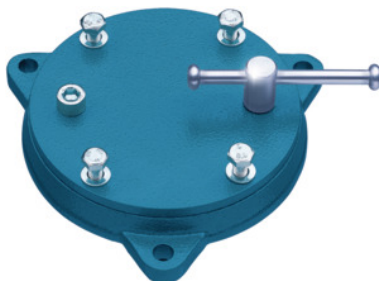

BROCKHAUS | HEUER

Jednotlivá otočná deska, Vhodné pro svěrák vel.: 120

Údaje o objednávce

Artikové číslo	967390 120
GTIN	2050002047808
Třída artiklu	93Q

Popis

Provedení:

Otočná deska 360°, plynulé otočení a spolehlivá aretace v jakékoli poloze.

Vhodné pro :

Paralelní svěráky „Heuer-Front“ č. 967350; 967360.

Pro paralelní svěrák „Heuer Compact“ použijte otočnou desku č. 967390 vel. 100.

Pro starší svěráky „Heuer-Front“: 100; 115

Technický popis

Pro starší svěráky „Heuer-Front“	100; 115
Vhodné pro svěrák vel.	120
Druh produktu	Otočná deska

Příslušenství

Jednotlivá otočná deska Vhodné pro svěrák vel. 120/1	967390 120/1
8X50/3	967002 8X50/3