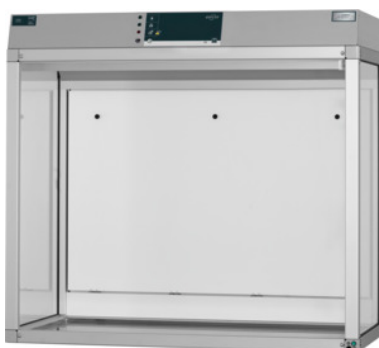

Pracoviště pro nebezpečné látky Comfort Line, Šířka: 1500 mm

Údaje o objednávce

| | |
|----------------|---------------|
| Artikové číslo | 981132 1500 |
| GTIN | 2050001709783 |
| Třída artiklu | 96G |

Popis

Provedení:

Robustní **konstrukce z hliníkových trubek**. Eloxovaný povrch s vysokou odolností proti chemikáliím.

- **Boční zasklení z 5 mm silného bezpečnostního jednoskla (ESG).**
- **Monitorování odpadního vzduchu a neoslňující osvětlení s tlačítkem pro zapnutí a vypnutí.**
- **Kabelový rozvod s 5 m síťového kabelu.**
- **Vysoká efektivita zachytávání škodlivých látek díky speciální technice clony čerstvého vzduchu ve vnitřním prostoru.**
- **Optimální vedení odpadního vzduchu.**
- **Hrdlo (DN 160) ve střešní části pro připojení na místní odvětrávací zařízení.**

Je nutno připojit místní odvětrávací zařízení.

Výška: 1400 mm

Šířka: 1500 mm

Hloubka: 750 mm

Užitná výška: 1100 mm

Hmotnost: 163 kg

Technický popis

| | |
|---------------|-----------------------------------|
| Hloubka | 750 mm |
| Užitná výška | 1100 mm |
| Šířka | 1500 mm |
| Výška | 1400 mm |
| Hmotnost | 163 kg |
| Druh produktu | Pracoviště s nebezpečnými látkami |