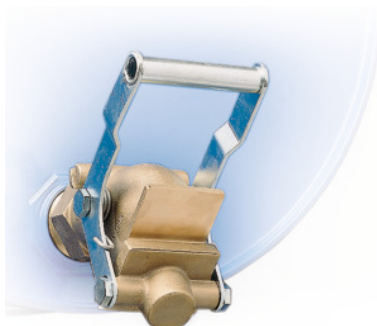

## Bezpečnostní vypouštěcí kohout, Typ: D

#### Provedení:

Bezpečnostní čerpací kohouty z různých materiálů pro kontrolovaný odběr ze sudů.

**Samouzavírání** brání nekontrolovanému úniku kapaliny.

### Technický popis

Materiál	mosaz
Obsah sady	1
Materiál těsnění	PTFE
Typ	D
Samouzavírací	ano
Připojovací závit	2 palce
Druh produktu	Bezpečnostní odběrový kohout