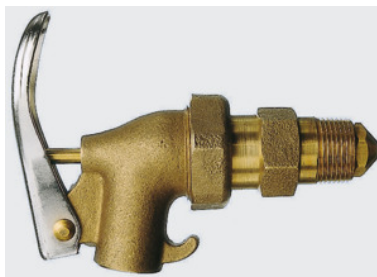

## Bezpečnostní vypouštěcí kohout, Typ: A

#### Provedení:

Bezpečnostní čerpací kohouty z různých materiálů pro kontrolovaný odběr ze sudů.

**Samouzavírání** brání nekontrolovanému úniku kapaliny.

**Integrované blokování plamene** použití u hořlavých kapalin. Závěsný přípravek pro plnicí nádoby.

### Technický popis

Typ	A
Materiál	mosaz
Blokování plamene	ano
Samouzavírací	ano
Materiál těsnění	PTFE
Obsah sady	1
Připojovací závit	3/4 palce
Druh produktu	Bezpečnostní odběrový kohout