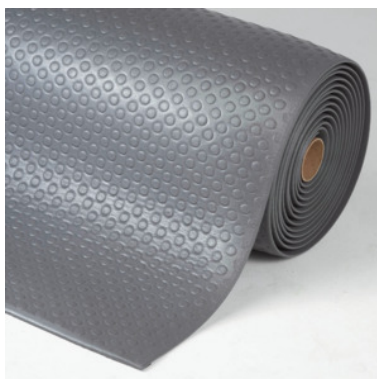

Pracovní rohož Ease šířka 91 cm, Šedá, Délka: 150cm**Údaje o objednávce**

Artikové číslo	964510 150
GTIN	662641740877
Třída artiklu	96C

Popis**Provedení:**

Rohože pro průmyslová pracoviště **pro střední namáhání:**

- **Z šedého mikrobuněčného vinylu s nopkovým povrchem. Odolný ochranný povrch Dyna Shield™ pro delší životnost.**
- **Na všech stranách zkosené hrany pro přístup bez klopýtnutí.**
- **Dokola utěsněné proti pronikání vlhkosti.**
- **Hořlavost třídy 2 dle NFPA bezpečnostní kód 101.**
- **Tloušťka 12,7 mm, hmotnost cca 4 kg/m².**
- **Ochrana proti uklouznutí kontrolována dle DIN 51130 a BGR 181.**

Upozornění:

Mikrobuněčný vinyl se nesnáší **se žádnými** průmyslovými mazivy, chladicími mazacími prostředky, atd. Vhodný pro použití v suchém prostředí.

Technický popis

Nástrčné	ne
Tloušťka	12,7 mm
Délka	150 cm

S bezpečnostními hranami	bez
Hmotnost na plochu	4 kg/m ²
Materiál	Mikrobuněčný vinyl
Povrch	Nopkový povrch
Bez silikonu	ano
Zešíkmení	4-stranný
Komfort při stání	Izolace (teplota)
Komfort při stání	Protiskluzové
Komfort při stání	Proti únavě
Ochrana proti nárazu	Podlaha
Vlastnost materiálu	Není odolné vůči oleji
Barva	Šedá
Druh produktu	Pracovní rohož