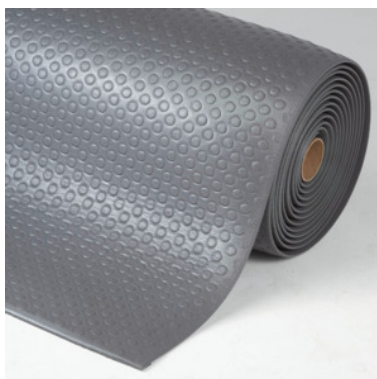

Pracovní rohož Ease šířka 122 cm, Šedá, Délka: 150cm**Údaje o objednávce**

Artikové číslo	964511 150
GTIN	662641741072
Třída artiklu	96C

Popis**Provedení:**

Rohože pro průmyslová pracoviště **pro střední namáhání:**

- **Z šedého mikrobuněčného vinylu s nopkovým povrchem. Odolný ochranný povrch Dyna Shield™ pro delší životnost.**
- **Na všech stranách zkosené hrany pro přístup bez klopýtnutí.**
- **Dokola utěsněné proti pronikání vlhkosti.**
- **Hořlavost třídy 2 dle NFPA bezpečnostní kód 101.**
- **Tloušťka 12,7 mm, hmotnost cca 4 kg/m².**
- **Ochrana proti uklouznutí kontrolována dle DIN 51130 a BGR 181.**

Tloušťka	12,7 mm
Materiál	Mikrobuněčný vinyl
Délka	150 cm
Povrch	Nopkový povrch
Zešikmení	4-stranný
Bez silikonu	ano
Komfort při stání	Protiskluzové
Komfort při stání	Izolace (teplota)
Komfort při stání	Proti únavě
Ochrana proti nárazu	Podlaha
Vlastnost materiálu	Není odolné vůči oleji
Barva	Šedá
Druh produktu	Pracovní rohož