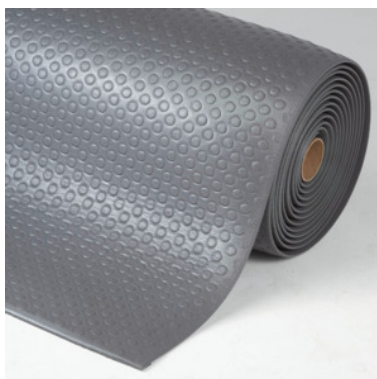

Pracovní rohož Ease šířka 122 cm, Šedá, Délka: 200cm**Údaje o objednávce**

Artikové číslo	964511 200
GTIN	2050001943439
Třída artiklu	96C

Popis**Provedení:**

Rohože pro průmyslová pracoviště **pro střední namáhání:**

- **Z šedého mikrobuněčného vinylu s nopkovým povrchem. Odolný ochranný povrch Dyna Shield™ pro delší životnost.**
- **Na všech stranách zkosené hrany pro přístup bez klopýtnutí.**
- **Dokola utěsněné proti pronikání vlhkosti.**
- **Hořlavost třídy 2 dle NFPA bezpečnostní kód 101.**
- **Tloušťka 12,7 mm, hmotnost cca 4 kg/m².**
- **Ochrana proti uklouznutí kontrolována dle DIN 51130 a BGR 181.**

Upozornění:

Mikrobuněčný vinyl se nesnáší **se žádnými** průmyslovými mazivy, chladicími mazacími prostředky, atd. Vhodný pro použití v suchém prostředí.

Technický popis

Zešíkmení	4-stranný
Nástrčné	ne
Tloušťka	12,7 mm

Bez silikonu	ano
Povrch	Nopkový povrch
Délka	200 cm
S bezpečnostními hranami	bez
Materiál	Mikrobuněčný vinyl
Hmotnost na plochu	4 kg/m ²
Komfort při stání	Protiskluzové
Komfort při stání	Izolace (teplota)
Komfort při stání	Proti únavě
Ochrana proti nárazu	Podlaha
Vlastnost materiálu	Není odolné vůči oleji
Barva	Šedá
Druh produktu	Pracovní rohož