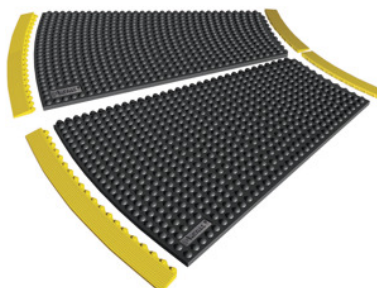

Hranová lišta, žlutá, Úhel: 22,5OUTstupeň

Údaje o objednávce

Artikové číslo	964558 22,5OUT
GTIN	662641861329
Třída artiklu	96C

Popis

Provedení:

- **Rohož pro průmyslová pracoviště s uzavřeným protiskluzovým povrchem.**
- **13 mm silný materiál má vysoký ergonomický užitek a a protiúnavový efekt.**
- **Flexibilní nástrčný systém dlaždice 91×91 cm, vnitřní úhel (45°) a vnější úhel (22,5°) umožňují optimální přizpůsobení okolnostem na místě.**
- **Flexibilní řešení hran umožňuje vnější a vnitřní hrany.**
- **Neklouzavost R9 dle DIN 51130 a BGR 181. 100 % směs přírodní gumy pro všeobecné použití.**
- **Bez těžkých kovů a silikonu, jsou proto vhodné pro lakovny.**
- **Bez DOP, DMF substancí způsobujících rozklad ozónu.**

Nástrčné lišty hran **s** upevňovacími nopky 76 cm, barva žlutá. Nástrčné lišty hran **bez** upevňovacích nopků 76 cm, nebo **s** upevňovacími nopky 36 cm, barva žlutá.

Vhodné pro:

Krajové lišty č. 964558 vel. 22,5IN a 22,5OUT jsou vhodné pro pracovní rohož č. 964556 vel. 22,5.

Technický popis

Upevňovací nopky	bez upevňovacích nopků
Materiál	Směs přírodní gumy
Úhel	22,5 stupeň

Délka	76 cm
Označení výrobce	Skywalker HD o-Curve™ Ramp Nitrile Male
Komfort při stání	Izolace (teplota)
Komfort při stání	Protiskluzové
Komfort při stání	Proti únavě
Ochrana proti nárazu	Podlaha
Vlastnost materiálu	Není odolné vůči oleji
Atribut názvu produktu	žlutá
Barva	žlutá
Druh produktu	Okrajová lišta