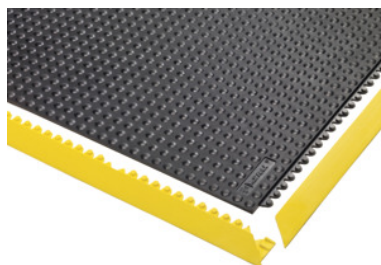

Hranová lišta, žlutá, Typ: 0

Údaje o objednávce

Artikové číslo	964559 0
GTIN	662641844735
Třída artiklu	96C

Popis

Provedení:

- **Rohož pro průmyslová pracoviště s uzavřeným protiskluzovým povrchem.**
- **13 mm silný materiál má vysoký ergonomický užitek a a protiúnavový efekt.**
- **Flexibilní nástrčný systém dlaždice 91×91 cm, vnitřní úhel (45°) a vnější úhel (22,5°) umožňují optimální přizpůsobení okolnostem na místě.**
- **Flexibilní řešení hran umožňuje vnější a vnitřní hrany.**
- **Neklouzavost R9 dle DIN 51130 a BGR 181. 100 % směs přírodní gumy pro všeobecné použití.**
- **Bez těžkých kovů a silikonu, jsou proto vhodné pro lakovny.**
- **Bez DOP, DMF substancí způsobujících rozklad ozónu.**

Hranová lišta 91 cm, nástrčné na dlaždice. Barva žlutá. Hranová lišta **bez** upevňovacích nopků.

Vhodné pro:

Okrajová lišta č. 964559 vel. 0 a 1 je vhodná pro pracovní rohož č. 964555.

Technický popis

Materiál	Směs přírodní gumy
Délka	91 cm
Typ	0
Upevňovací nopky	bez upevňovacích nopků

Označení výrobce	Skywalker HD™ Ramp Nitrile Female
Komfort při stání	Izolace (teplota)
Komfort při stání	Protiskluzové
Komfort při stání	Proti únavě
Ochrana proti nárazu	Podlaha
Vlastnost materiálu	Není odolné vůči oleji
Atribut názvu produktu	žlutá
Barva	žlutá
Druh produktu	Okrajová lišta