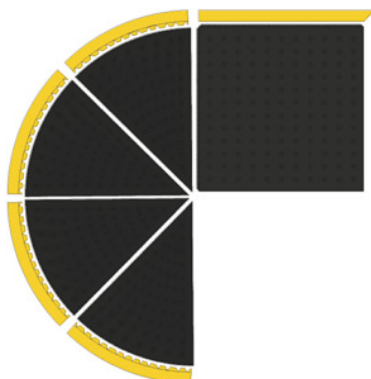

Pracovní rohož úhel délka 91 cm, Černá, Úhel: 45stupeň

Údaje o objednávce

Artikové číslo	964556 45
GTIN	662641856585
Třída artiklu	96C

Popis

Provedení:

- Rohož pro průmyslová pracoviště s uzavřeným protiskluzovým povrchem.
- 13 mm silný materiál má vysoký ergonomický užitek a a protiúnavový efekt.
- Flexibilní nástrčný systém dlaždice 91×91 cm, vnitřní úhel (45°) a vnější úhel (22,5°) umožňují optimální přizpůsobení okolnostem na místě.
- Flexibilní řešení hran umožňuje vnější a vnitřní hrany.
- Neklouzavost R9 dle DIN 51130 a BGR 181. 100 % směs přírodní gummy pro všeobecné použití.
- Bez těžkých kovů a silikonu, jsou proto vhodné pro lakovny.
- Bez DOP, DMF substancí způsobujících rozklad ozónu.

45° vnitřní úhel dlaždice 4,5 kg, barva černá. 45° vnitřní úhel dlaždice 4,5 kg, barva černá.

Vhodné pro:

Krajová lišta č. 964558 vel. 45 je vhodná pro pracovní rohož č. 964556 vel. 45.

Technický popis

Úhel	45 stupeň
Nástrčné	ano

Hmotnost	4,5 kg
Povrch	Protiskluzový povrch
Délka	91 cm
Vnitřní úhel	45 stupeň
Materiál	Směs přírodní gumy
Tloušťka	13 mm
S bezpečnostními hranami	rozšiřitelné
Ochrana proti uklouznutí podle DIN 51130, BGR 181	R9
Označení výrobce	Skywalker HD Curve (black)
Komfort při stání	Protiskluzové
Komfort při stání	Izolace (teplota)
Komfort při stání	Proti únavě
Ochrana proti nárazu	Podlaha
Vlastnost materiálu	Není odolné vůči oleji
Barva	Černá
Druh produktu	Pracovní rohož