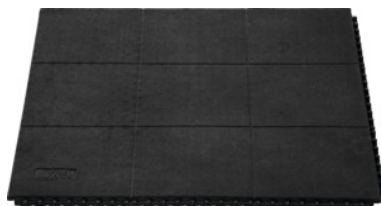

Pracovní rohož, 100% přírodní guma, Černá

Údaje o objednávce

Artikové číslo	964565
GTIN	662641017634
Třída artiklu	96C

Popis

Provedení:

100% přírodní guma, **není odolná proti oleji** (při trvalém používání s olejem).

Popis:

- **Průmyslová pracovní rohož s uzavřeným protiskluzovým povrchem.**
- **Materiál o tloušťce 19 mm nabízí značné výhody z hlediska ergonomie a má účinky proti únavě.**
- **Flexibilní zásuvný systém na dlaždicích 91×91 cm umožňuje optimální přizpůsobení místním podmínkám.**
- **Flexibilní řešení hran umožňuje tvarování vnějších a vnitřních rohů.**
- **Odolnost proti skluzu R9 dle DIN 51130 a BGR 181. Vyrobeno z téměř nezničitelné gumy.**
- **Výrobek neobsahuje silikon, z tohoto důvodu je vhodný pro lakovny. Výrobek je odolný proti většině chemikálií a proti extrémním teplotám.**

Upozornění:

Vhodné krajové lišty pod č. 964577 a 964578 vždy vel. 0 a 1.

Při silném jiskření je nutné zajistit dobré větrání.

Technický popis

S bezpečnostními hranami	rozšiřitelné
Nástrčné	ano
Povrch	Protiskluzový povrch
Hmotnost	12,7 kg

Tloušťka	19 mm
Šířka	91 cm
Délka	91 cm
Materiál	Přírodní guma
Bez silikonu	ano
Ochrana proti uklouznutí podle DIN 51130, BGR 181	R9
Označení výrobce	Cushion Ease Solid™
Komfort při stání	Izolace (teplota)
Komfort při stání	Protiskluzové
Komfort při stání	Proti únavě
Ochrana proti nárazu	Podlaha
Vlastnost materiálu	Není odolné vůči oleji
Barva	Černá
Druh produktu	Pracovní rohož