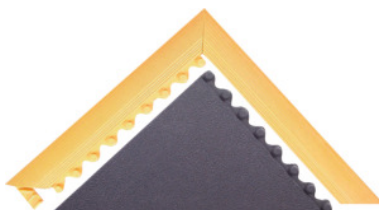

Okrajová lišta, žlutá, Typ: 0

Údaje o objednávce

Artikové číslo	964577 0
GTIN	662641742086
Třída artiklu	96C

Popis

Provedení:

Okrajová lišta 91 cm, možnost nasunutí na dlaždice. Barva žlutá nebo černá. Okrajová lišta **bez** upevňovacích nopků.

Vhodné pro:

Pracovní rohože č. 964565, 964566 a 964567.

Technický popis

Typ	0
Upevňovací nopky	bez upevňovacích nopků
Délka	91 cm
Vhodné pro	Rohož 91×91 cm
Označení výrobce	MD Ramp System™ Nitrile Female Yellow
Komfort při stání	Izolace (teplota)
Komfort při stání	Proti únavě
Komfort při stání	Protiskluzové
Ochrana proti nárazu	Podlaha
Atribut názvu produktu	žlutá

Barva

žlutá

Druh produktu

Okrajová lišta