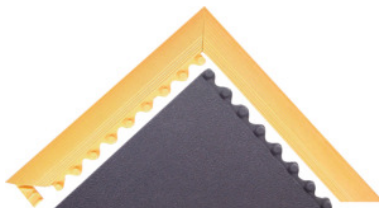

## Okrajová lišta, žlutá, Typ: 1

#### Provedení:

Okrajová lišta 91 cm, možnost nasunutí na dlaždice. Barva žlutá nebo černá. Okrajová lišta s upevňovacími nopky.