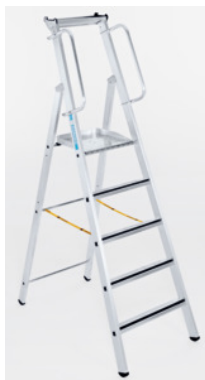

**Žebřík s plošinou, Počet stupňů včetně platformy: 3****Údaje o objednávce**

Artikové číslo	966272 3
GTIN	4003866416325
Třída artiklu	96Z

Popis**Provedení:**

80 mm hluboké stupně Safer Step pro zamezení sklouznutí v podélném i příčném směru jsou opatřeny gumovou vložkou. Velká pracovní plošina s povlakem z hliníkového rýhovaného plechu (380×390 mm). Praktická hliníková odkládací miska. Součástí dodávky jsou 2 zábradlí pro bezpečný vzestup a sestup.

Optimální stabilita díky 2 velmi pevným perlonovým pásům jako pojistkapři rozeprání (od 5 schůdků).

Norma:**EN 131.****Technický popis**

Hloubka platformy	390 mm
Dolní, vnější šířka	0,59 m
Pochůznost	jednostranný
K dispozici je odkládací miska	ano

Počet stupňů včetně platformy	3
Norma	EN 131
Hmotnost	9,5 kg
Hloubka příček / stupňů	80 mm
Zajištění v rozevřeném stavu	2 vysoce pevné perlonové popruhy
Výška plošiny bez zábradlí	0,77 m
Madlo	2
Šířka platformy	380 mm
Pracovní výška cca	2,8 m
Žebříky, pracovní plošiny nosnost	150 kg
Princip obou volných rukou	ano
Bezpečný krok	ano
Druh produktu	Žebřík s plošinou